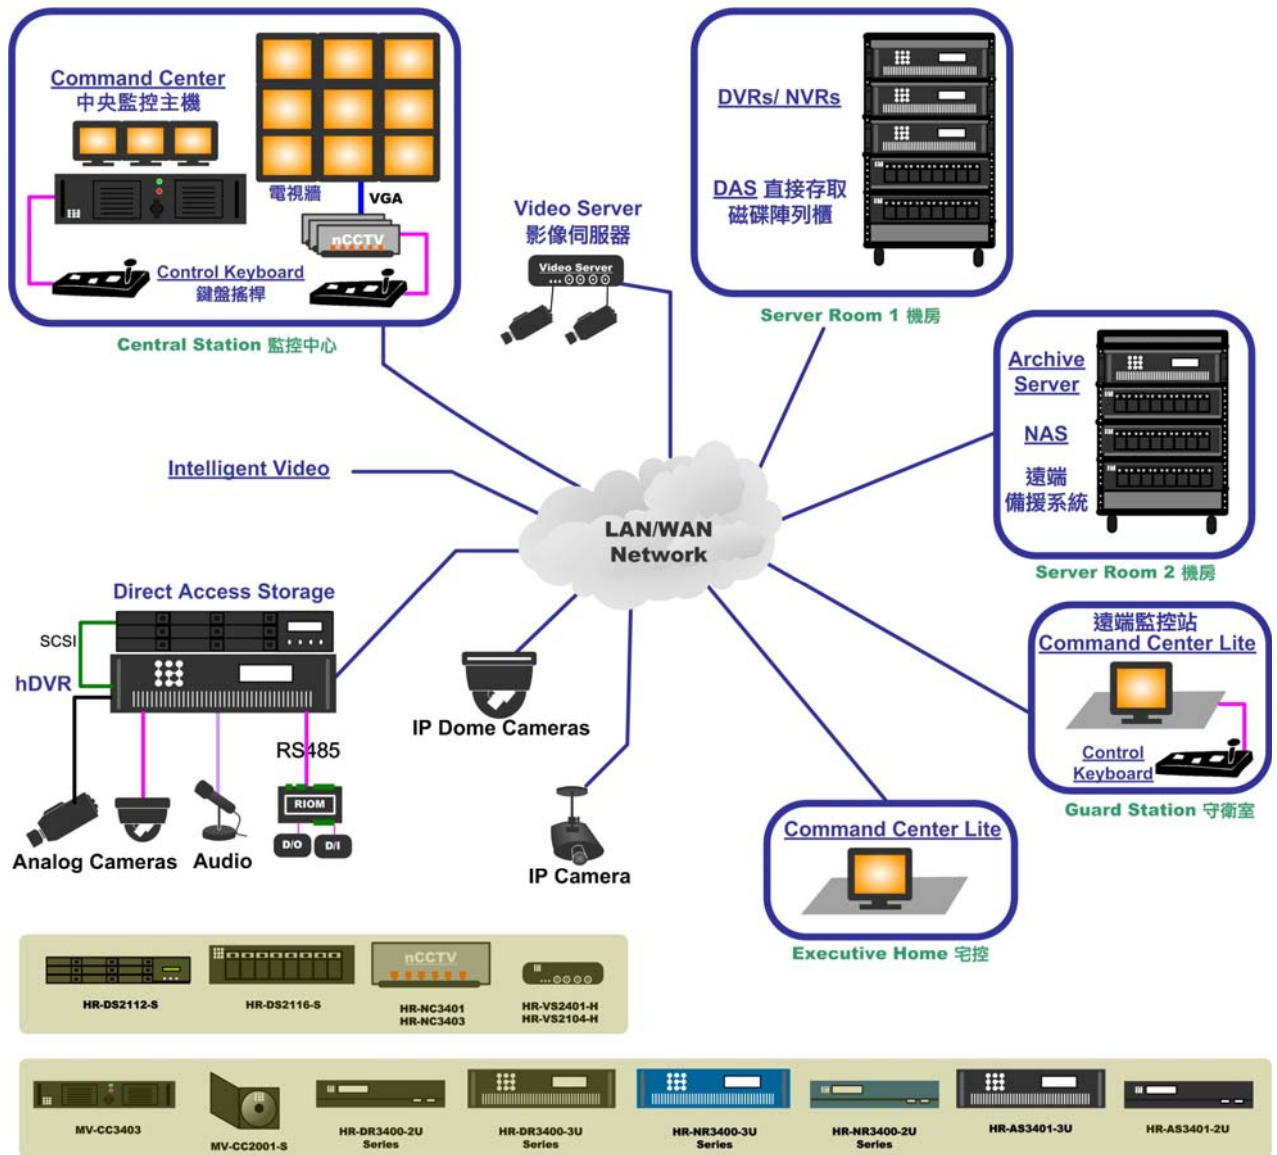

MatriVideo™ 數位影像安全監控管理平台

一套完善的影像監控管理系統，不僅提供高解析度畫質、長時間數位錄影儲存和類比 /IP 攝影機並存的解決方案，更是一個可擴充及可信賴的安全應用整合平台。

MatriVideo™ 是針對數位影像監控應用所提供的一套完整的解決方案。它是一套合併傳統類比 CCTV 系統和基於 IP 的最新數位監視系統混合的規劃，是極具開創性的分散式系統架構與集中式管理平台。

MatriVideo™ 是一個開放式的平台，它雖採用最新的 IT 技術，卻提供相當容易安裝以及配置的設定模式給保全專業人員。這種即插即用的特性使得用者能自在隨意的擴充他們的監控範圍。

MatriVideo™ 也滿足了需要大量儲存、網路化、更佳影像搜尋、高解析度、IP 攝影機、百萬像素 IP 攝影機以及簡易攝影機配置..等需求。它針對最近興起各式各樣的安控需求，提供一個完整的解決方案。

產品特性：

- ◆ 採用穩定和可靠的嵌入式Linux OS.
- ◆ 混合支援類比和IP攝影機並存在同一系統
- ◆ 由CIF到D1高解析度畫質
- ◆ 運用最先進的H. 264 壓縮技術，資料儲存可長達6月
- ◆ 高擴充延伸性，可連結512台 DVRs / NVRs / Archive Server.
- ◆ 在MatriVideo™ 監控中心高達每秒600幀的即時影像監看與回放.
- ◆ 可輕易地在多台DVRs上選擇攝影機.
- ◆ 可同時監看多隻攝影機的即時影像與回放畫面.
- ◆ 保證系統可靠性的雙重watchdog設計
- ◆ 可由日期、時間及警報執行專業和智慧影像搜尋.
- ◆ 直覺容易的圖型化使用者介面.
- ◆ 分散式建構和集中管理的系統
- ◆ 高效能的錄影儲存與回放檢索系統
- ◆ 開放SDK API作為第3方設備整合的應用.